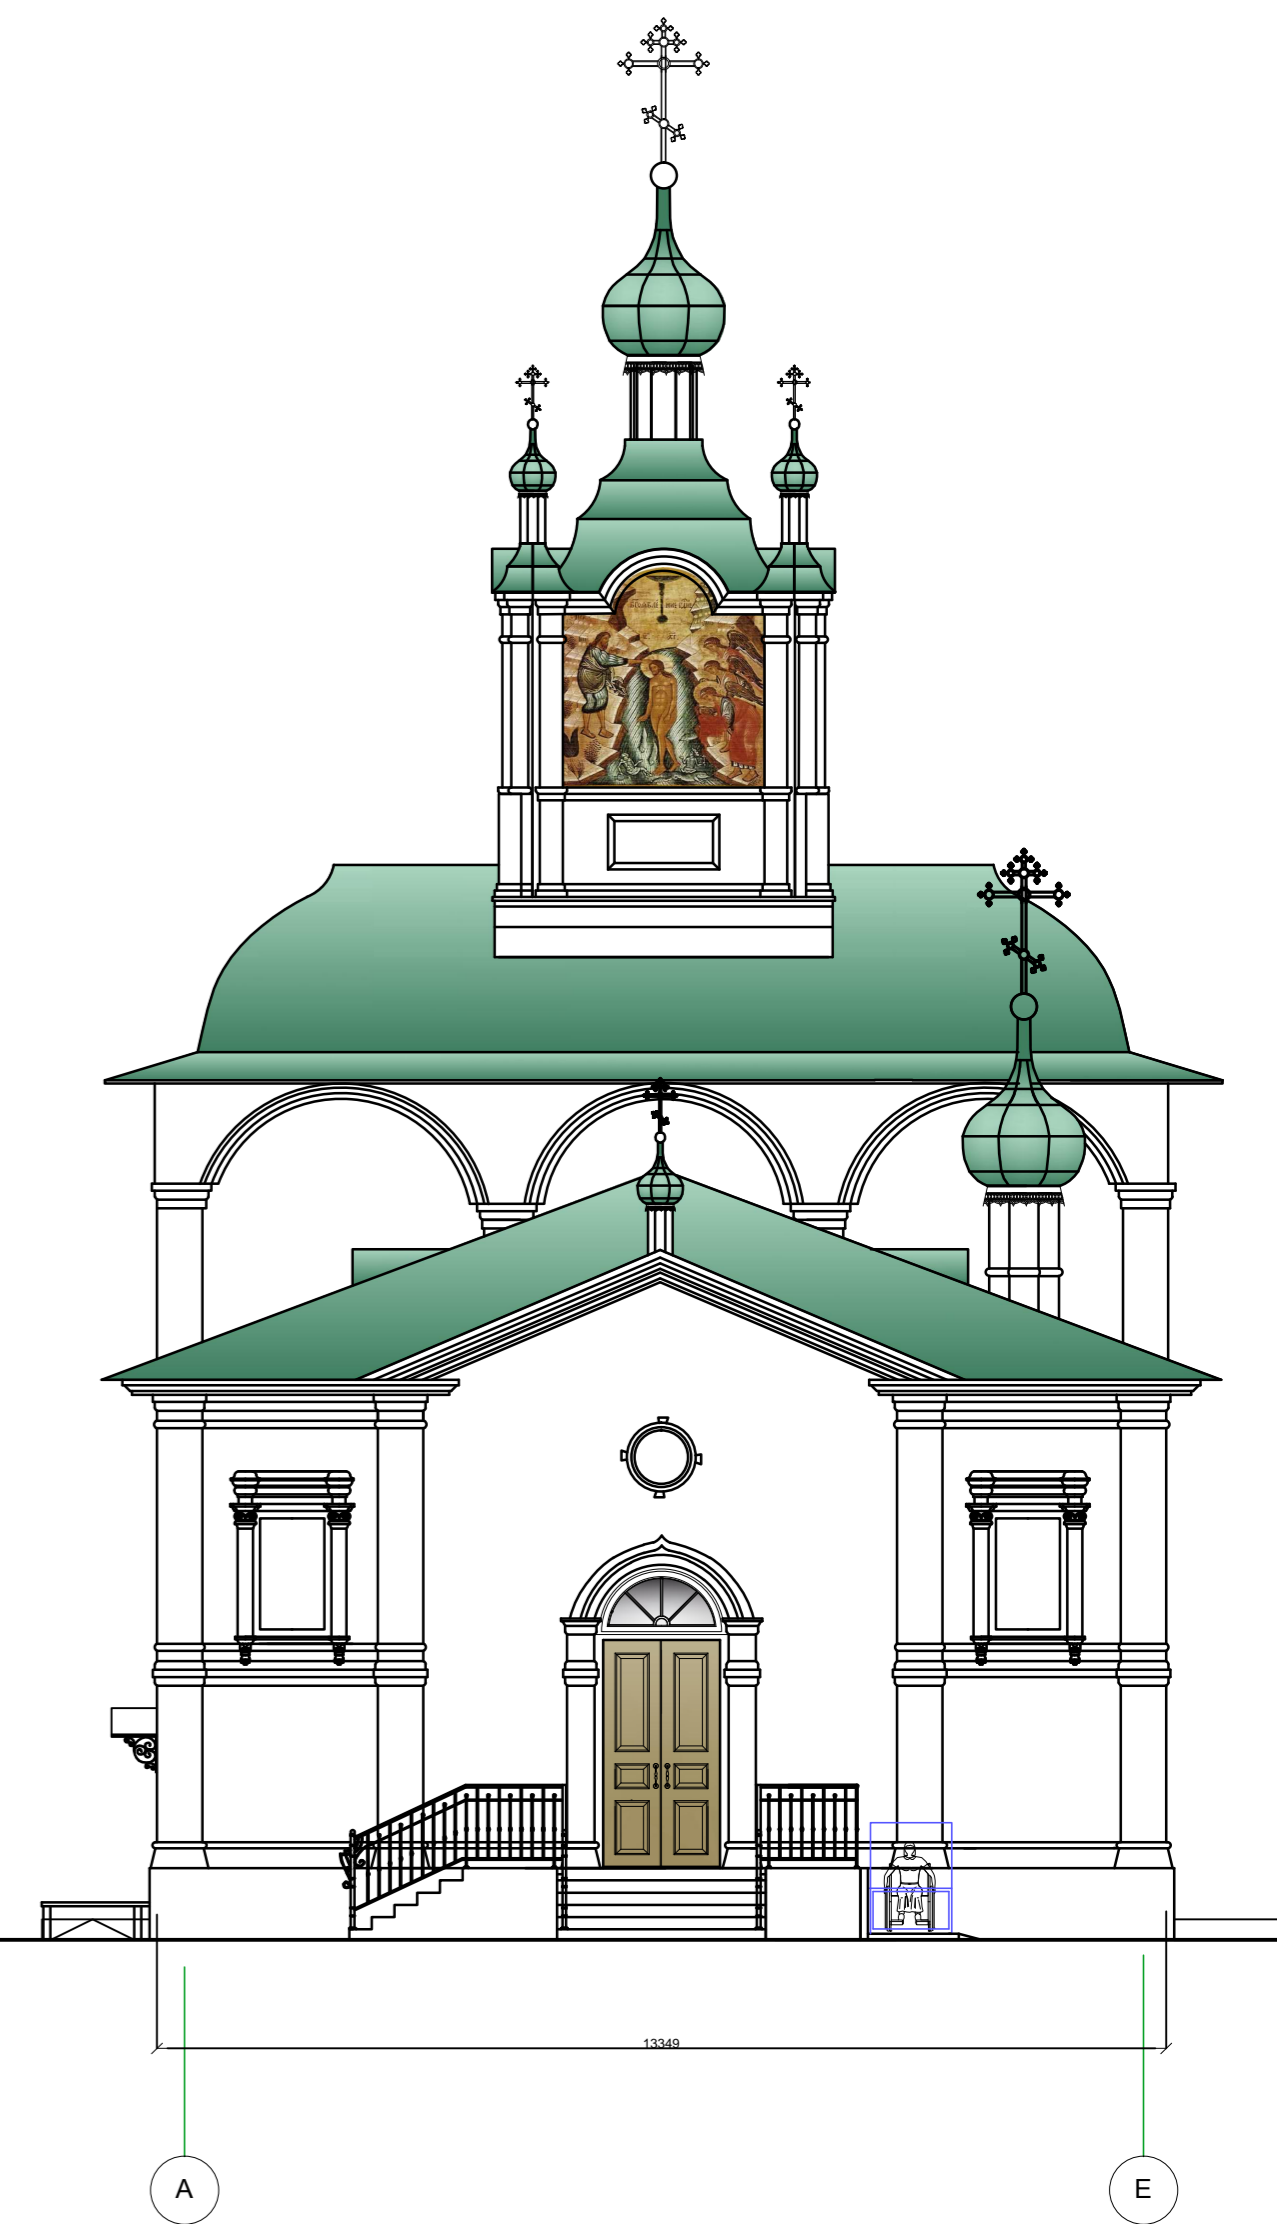

Южный  
фасад

Западный  
фасад

АР					
ц. Георгия на Наволоке, нач. XVIII в. Вологодская обл., г. Вологда, ул. Гоголя, д. 1.					
Изм.	Кол. уч.	Лист	№ док.	Подп.	Дата
ГАП, науч. рук.	Белярская И.К.				
Автор проекта	Белярская И.К.				
Архитектор	Ханова О. И.				
Проект реставрации				Стадия	Лист
				П	9
Цветовое решение Южный фасад. Западный фасад М 1:50				Листов	
				22	
				ООО НПО "Абрис"	