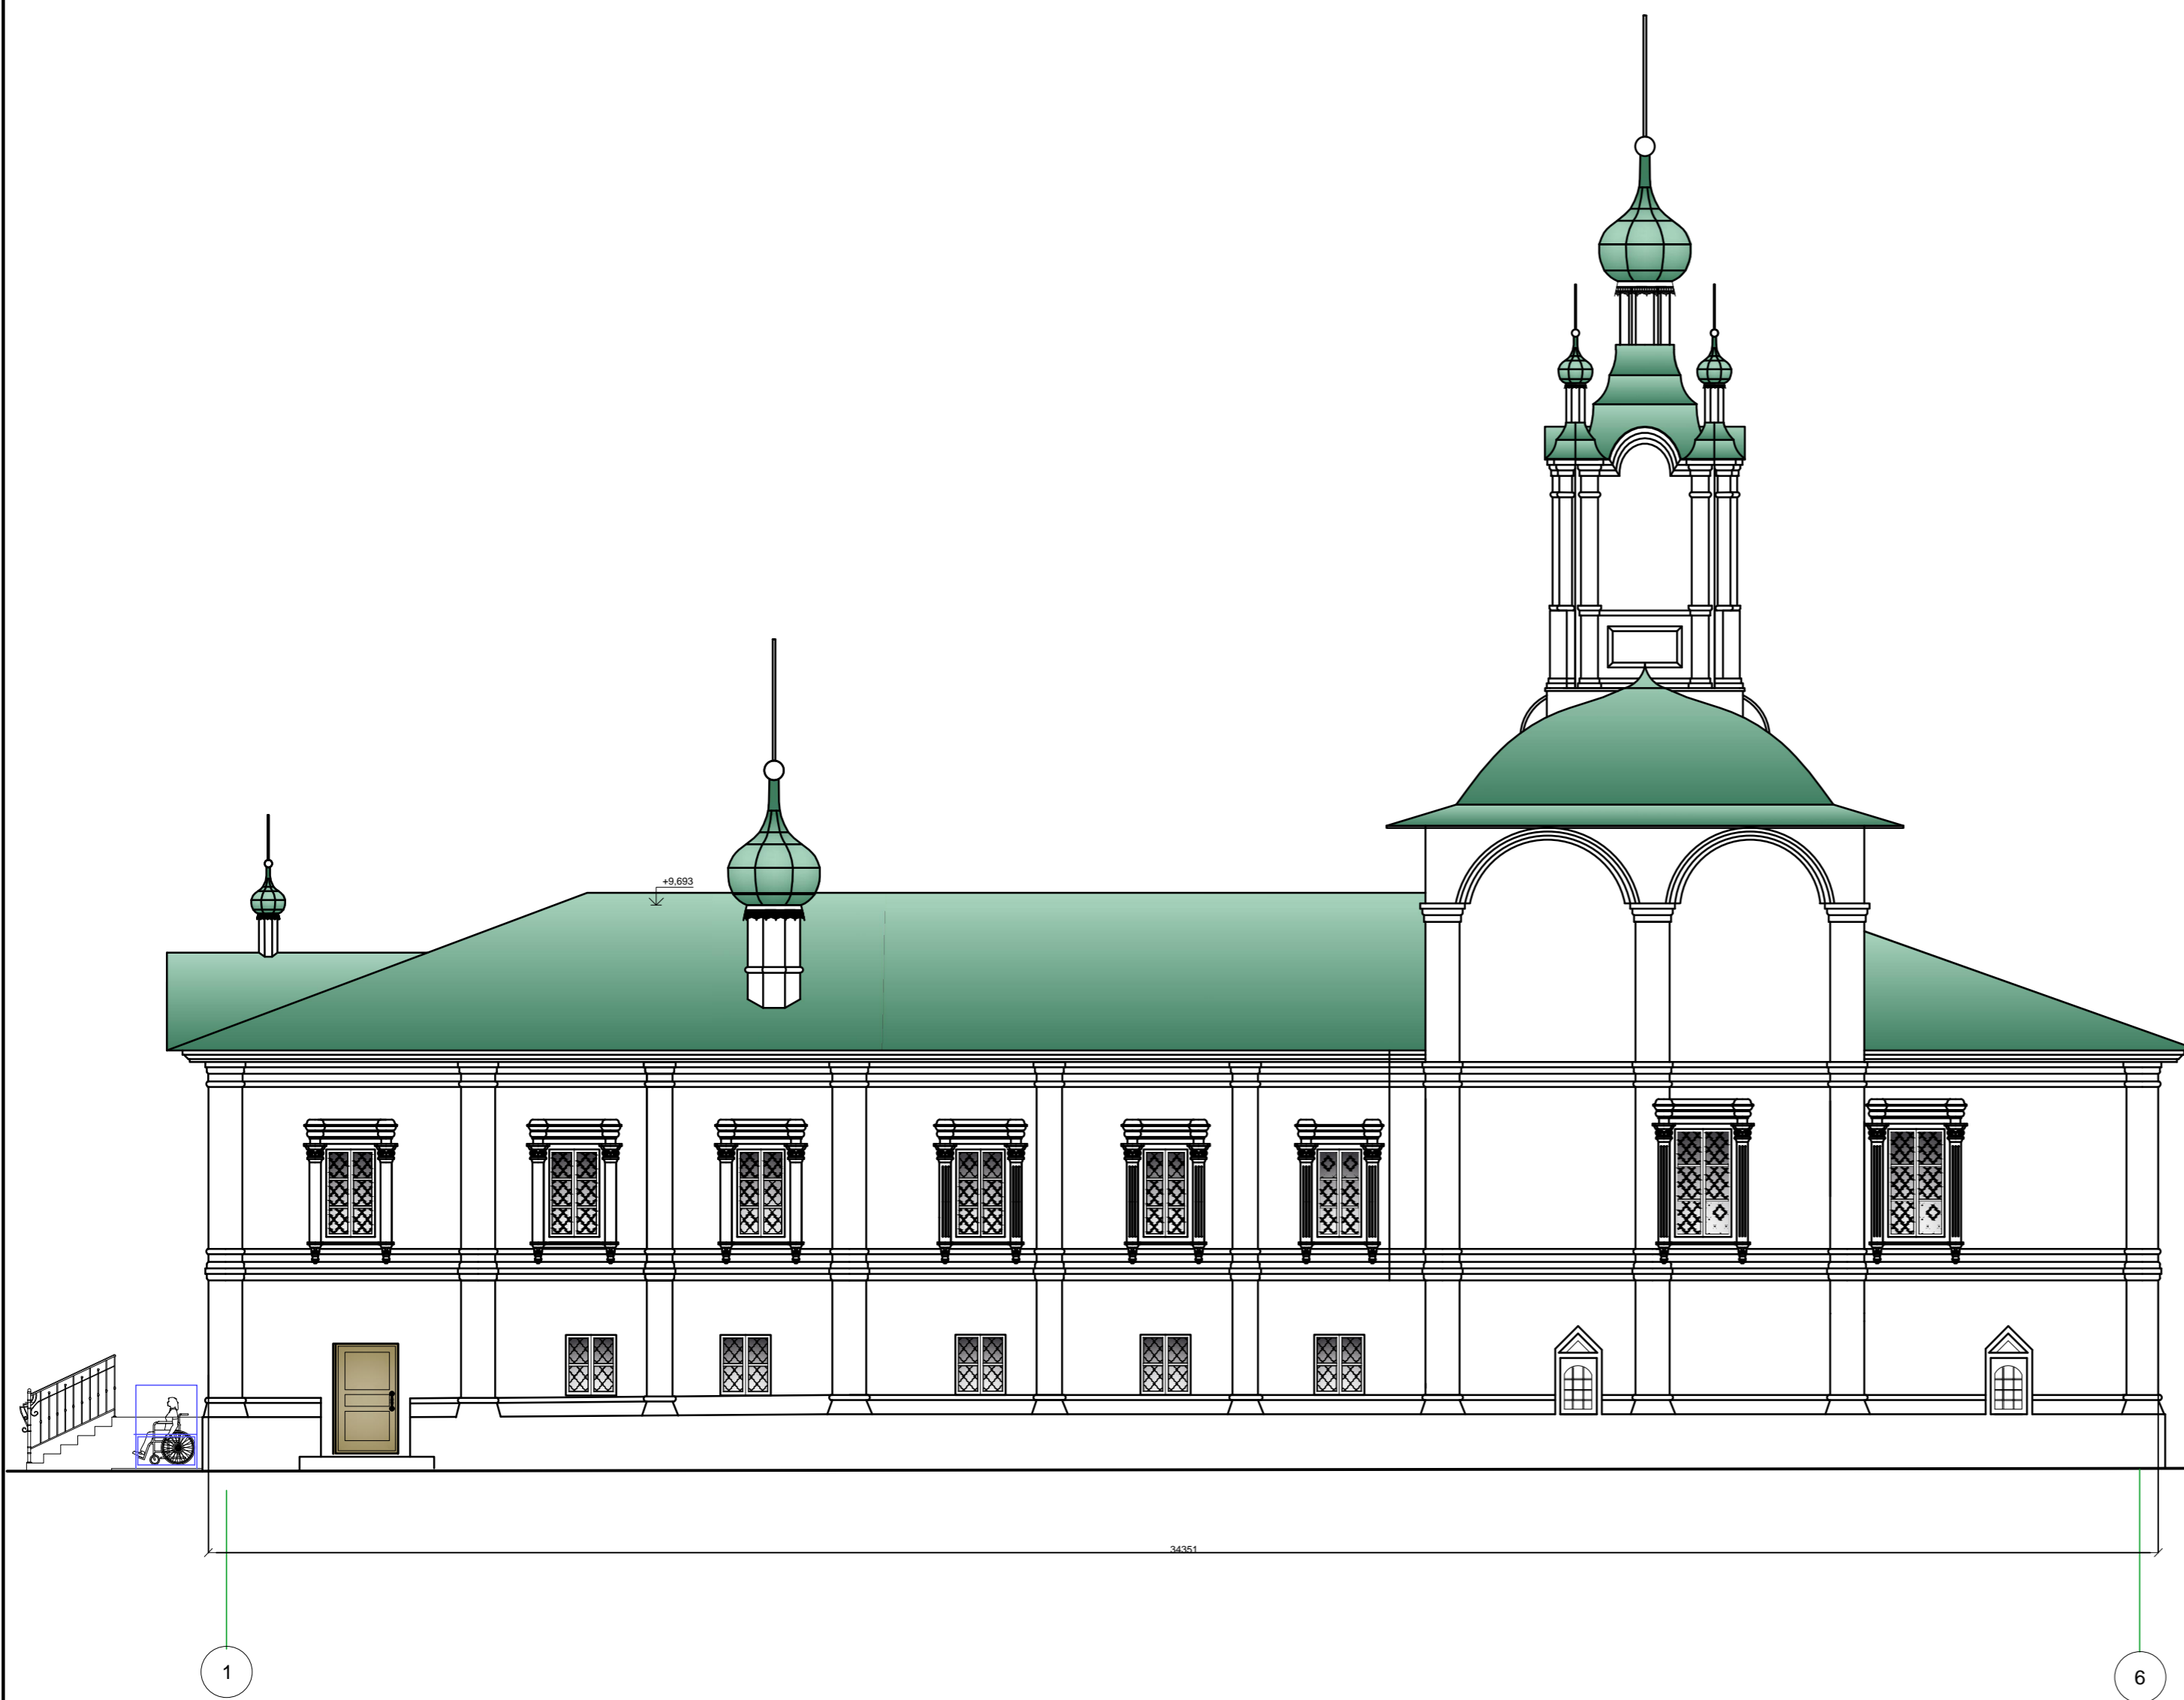

Южный  
фасад

Западный  
фасад

АР					
ц. Георгия на Наволоке, нач. XVIII в. Вологодская обл., г. Вологда, ул. Гоголя, д. 1.					
Изм.	Кол. уч.	Лист	№ док.	Подп.	Дата
ГАП, науч. рук.	Белярская И.К.				
Автор проекта	Белярская И.К.				
Архитектор	Ханова О. И.				
Проект реставрации				Стадия	Лист
				П	9
Цветовое решение Южный фасад. Западный фасад М 1:50				Листов	
				22	
				ООО НПО "Абрис"	