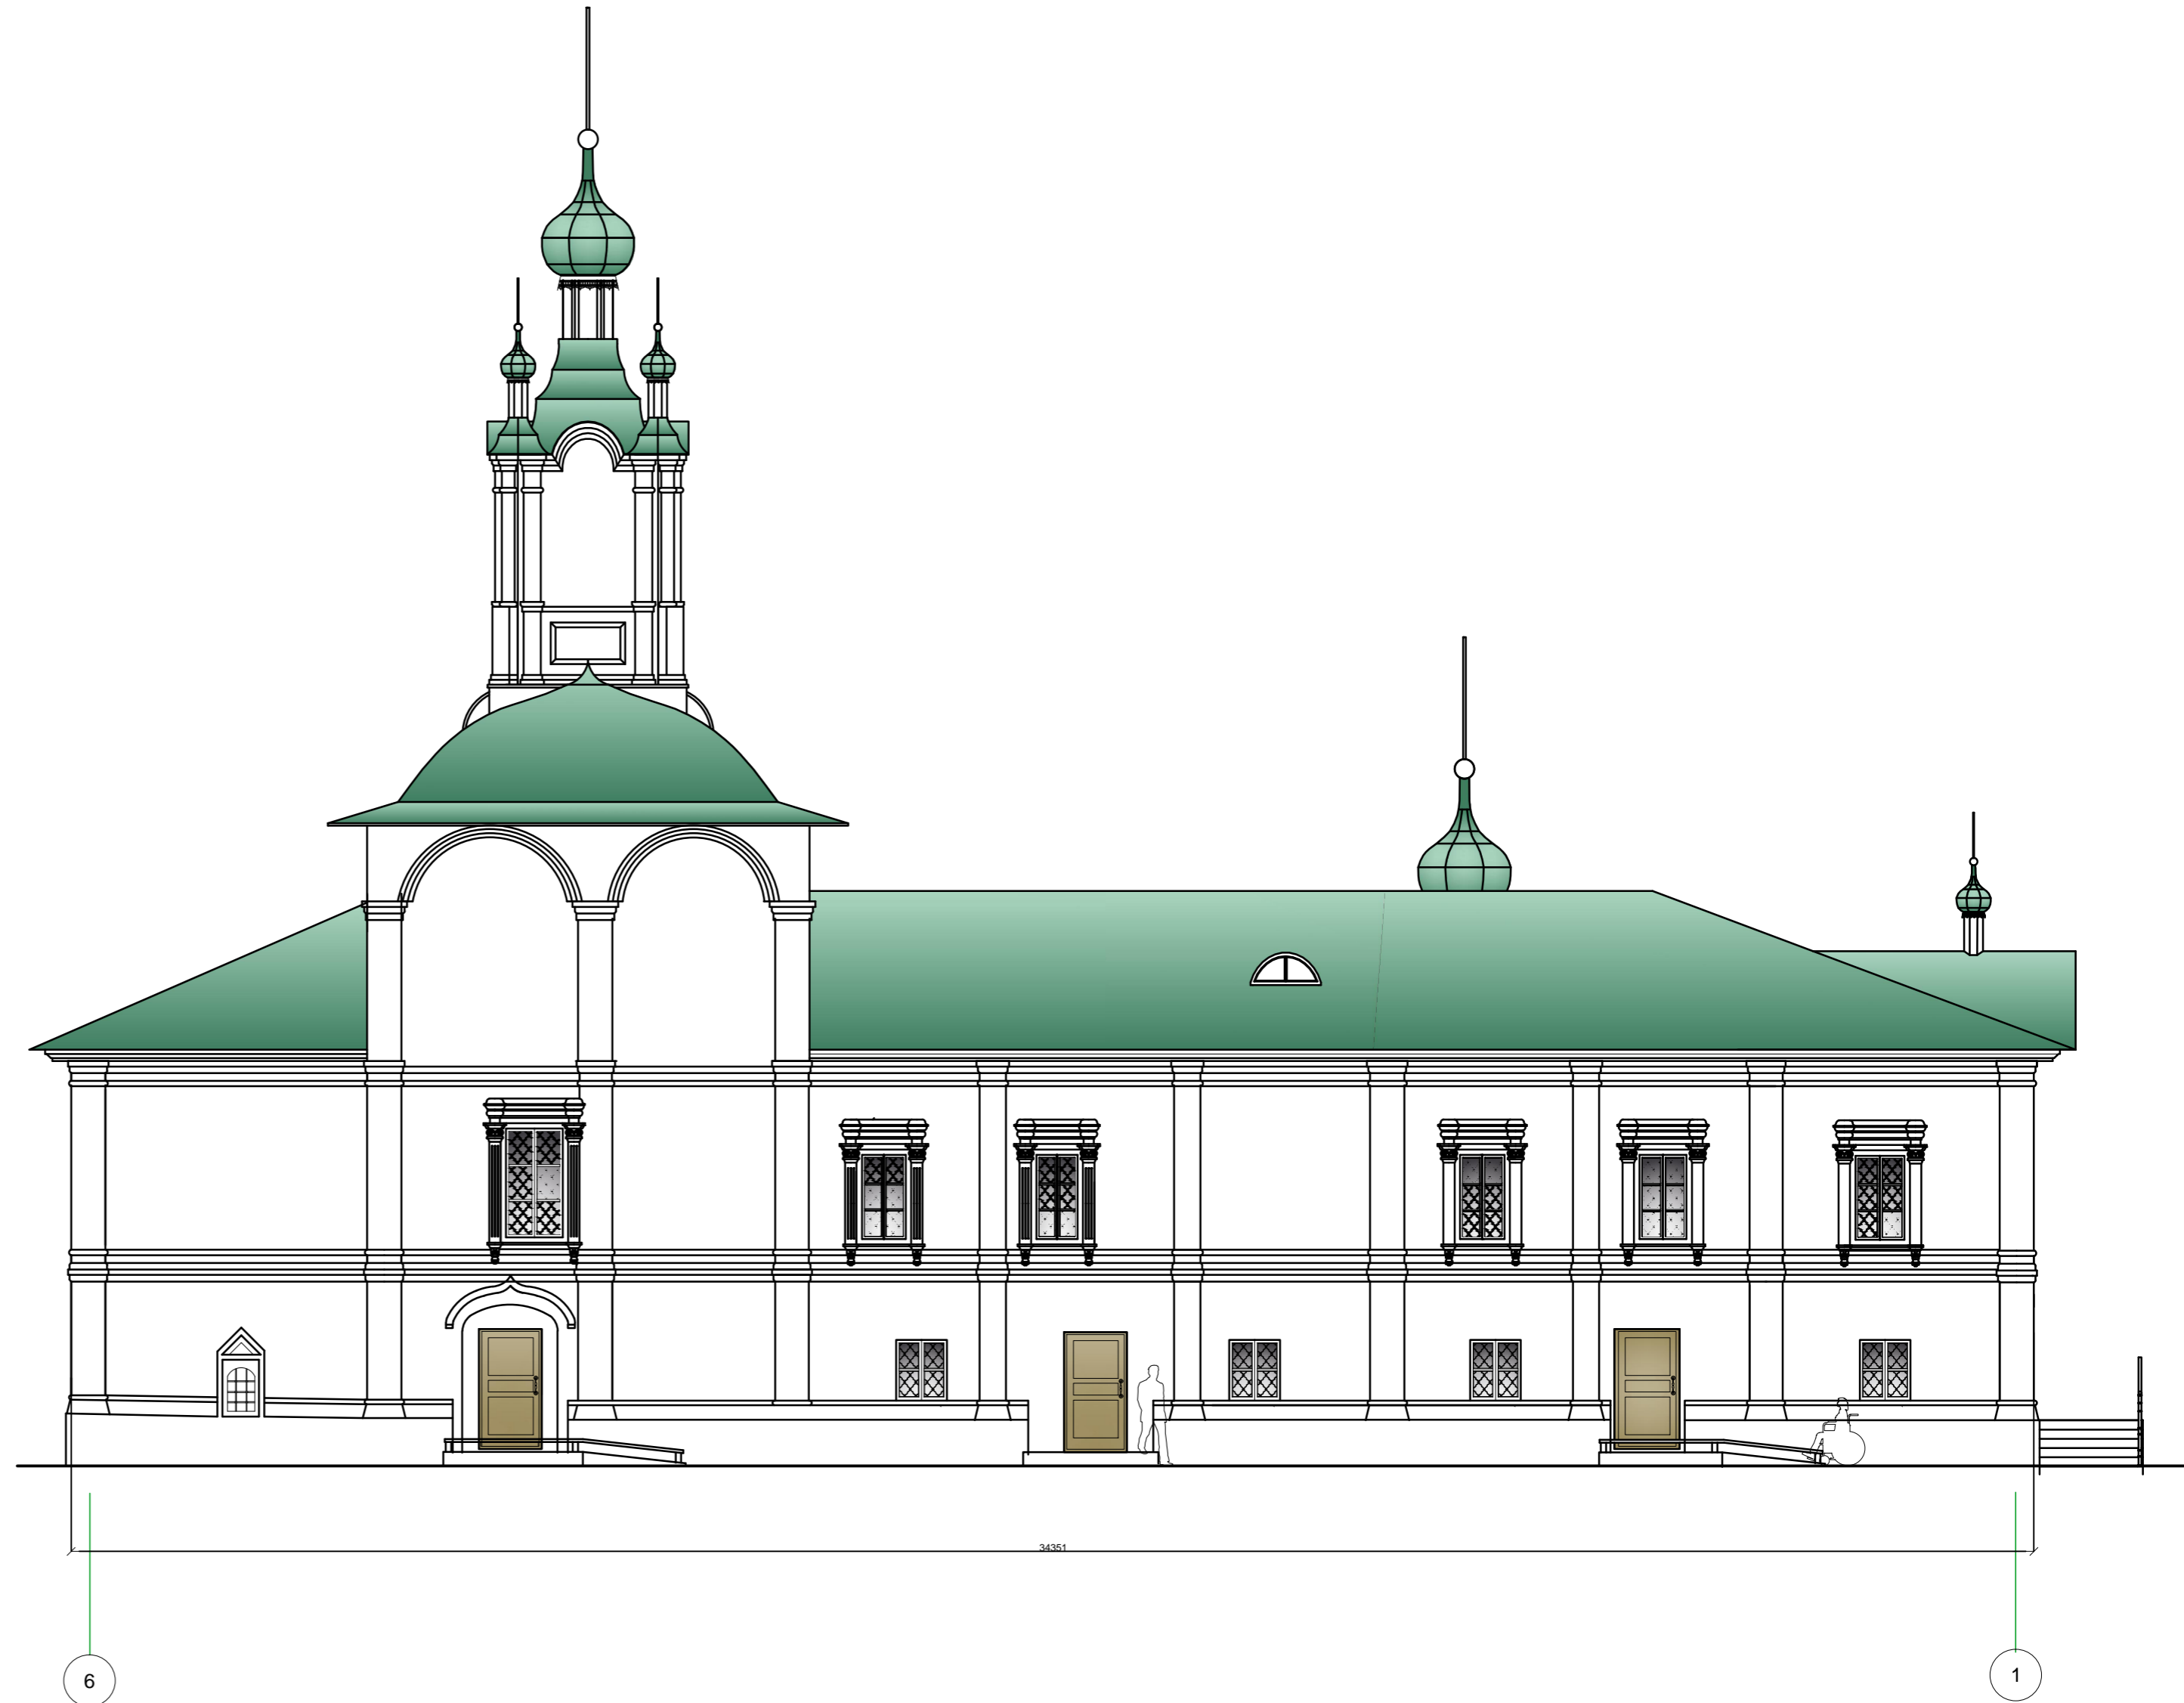

Восточный
фасад

Северный
фасад

						АР			
						ц. Георгия на Наволоке, нач. XVIII в. Вологодская обл., г. Вологда, ул. Гоголя, д. 1.			
Изм.	Кол. уч.	Лист	№ док.	Подп.	Дата	Проект реставрации	Стадия	Лист	Листов
ГАП, науч. рук.	Белярская И.К.						п	8	22
Автор проекта	Белярская И.К.					Цветовое решение Восточный фасад. Северный фасад М 1:50	ООО НПО "Абрис"		
Архитектор	Ханова О. И.								