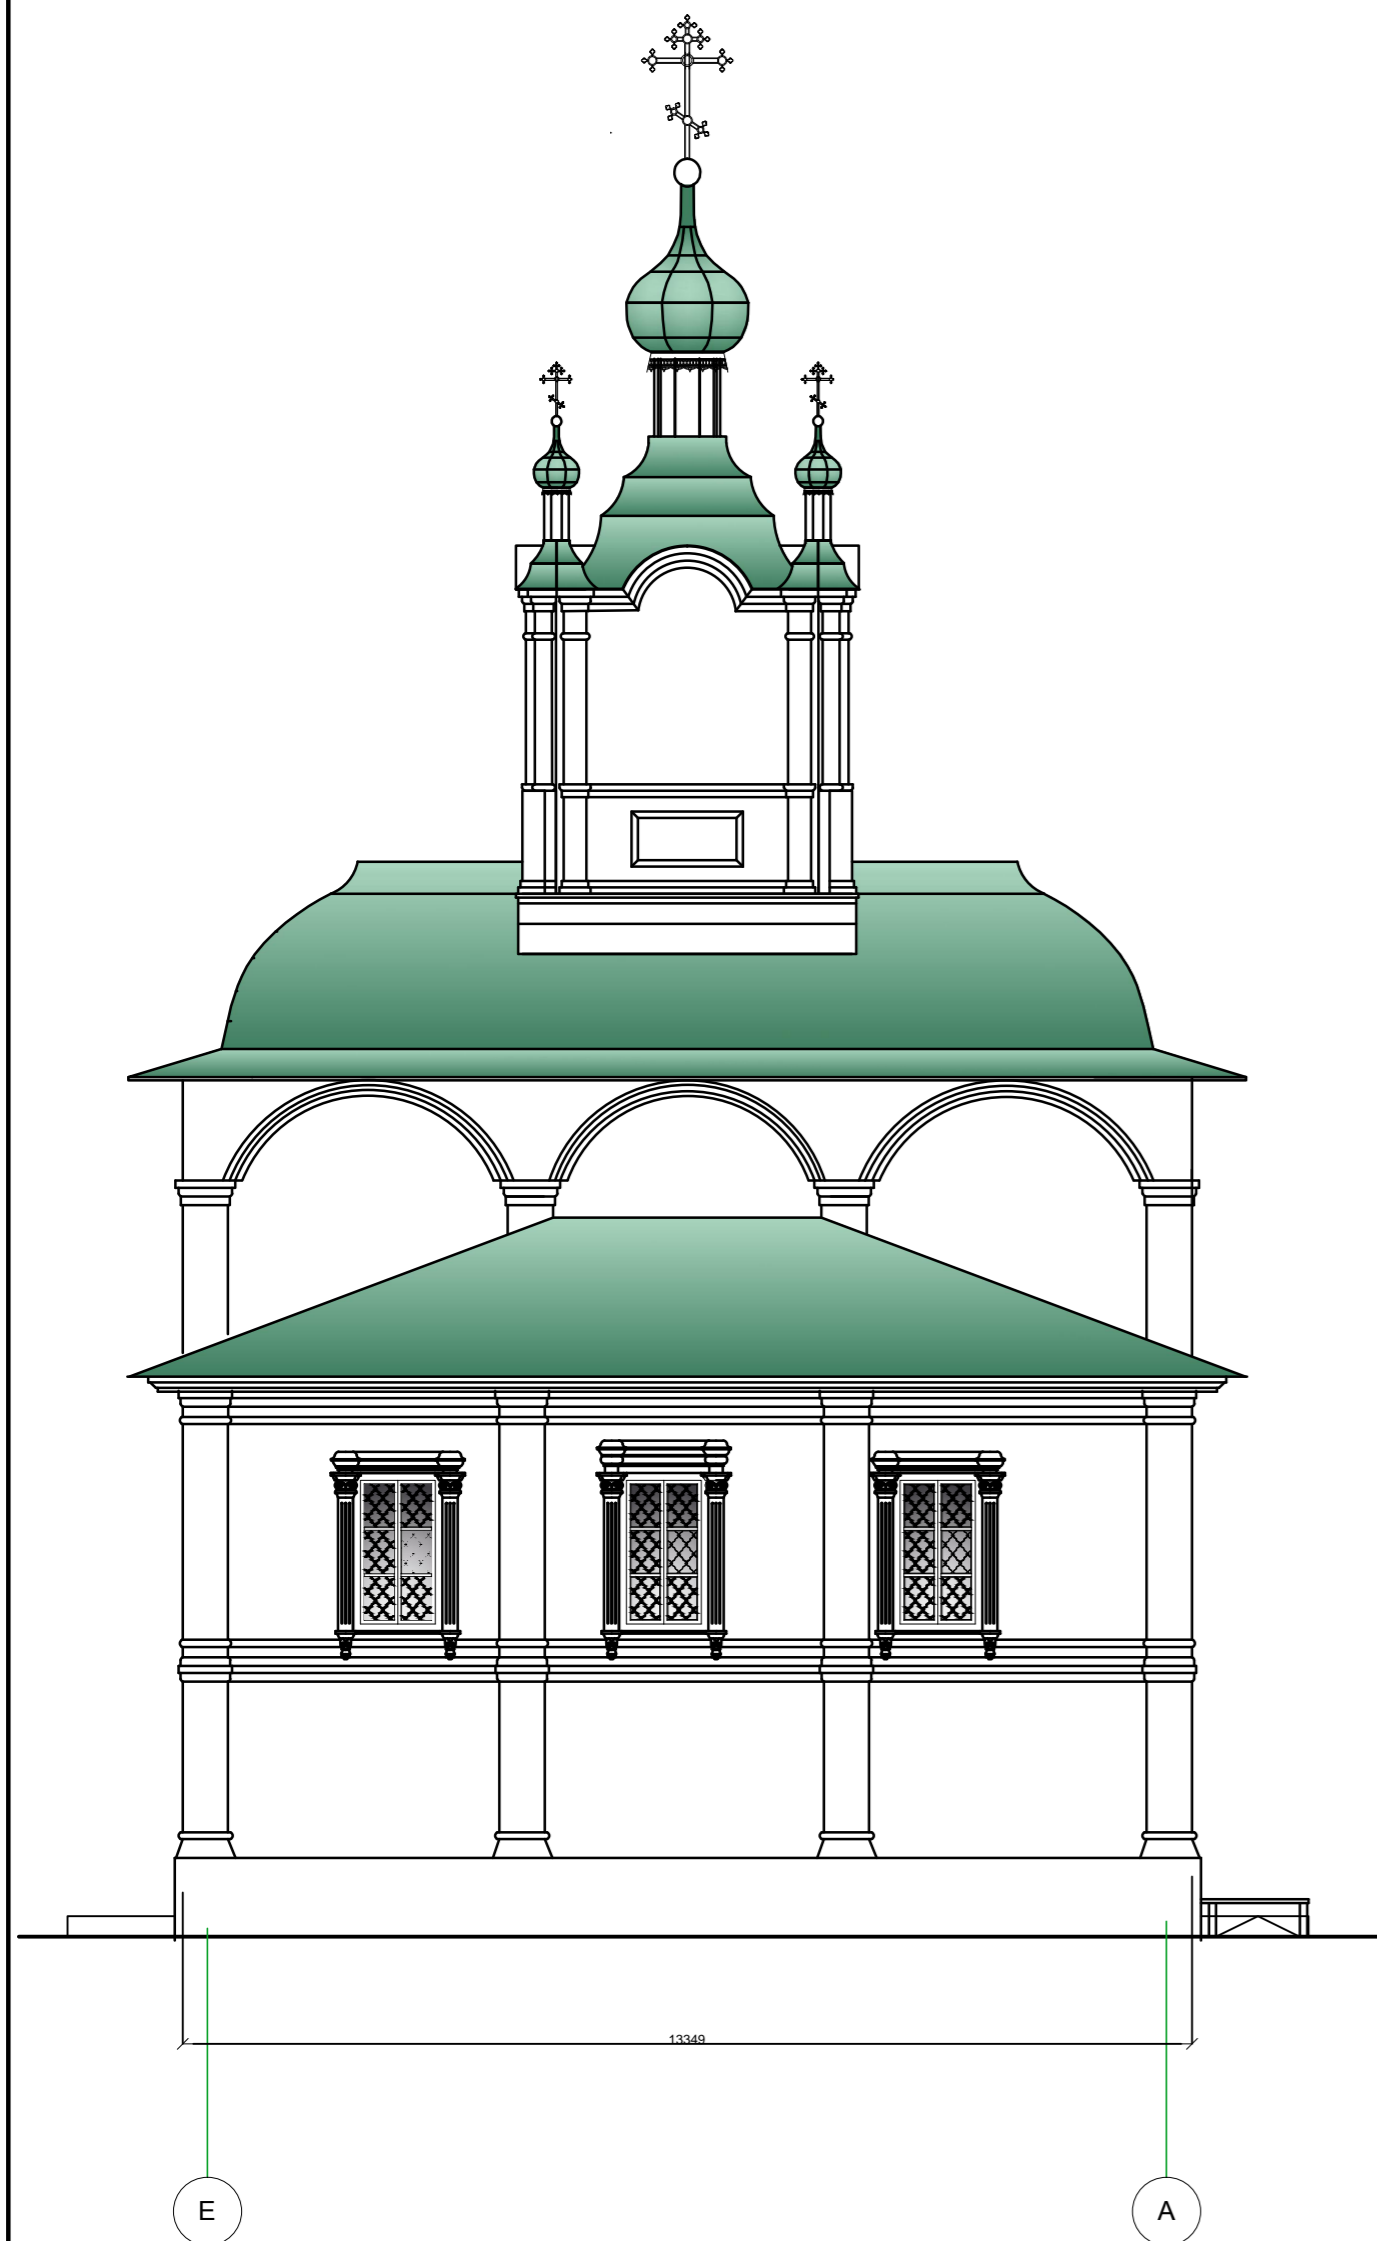

Восточный
фасад

Северный
фасад

						АР			
						ц. Георгия на Наволоке, нач. XVIII в. Вологодская обл., г. Вологда, ул. Гоголя, д. 1.			
Изм.	Кол. уч.	Лист	№ док.	Подп.	Дата	Проект реставрации	Стадия	Лист	Листов
ГАП, науч. рук.	Белярская И.К.						п	8	22
Автор проекта	Белярская И.К.					Цветовое решение Восточный фасад. Северный фасад М 1:50	ООО НПО "Абрис"		
Архитектор	Ханова О. И.								